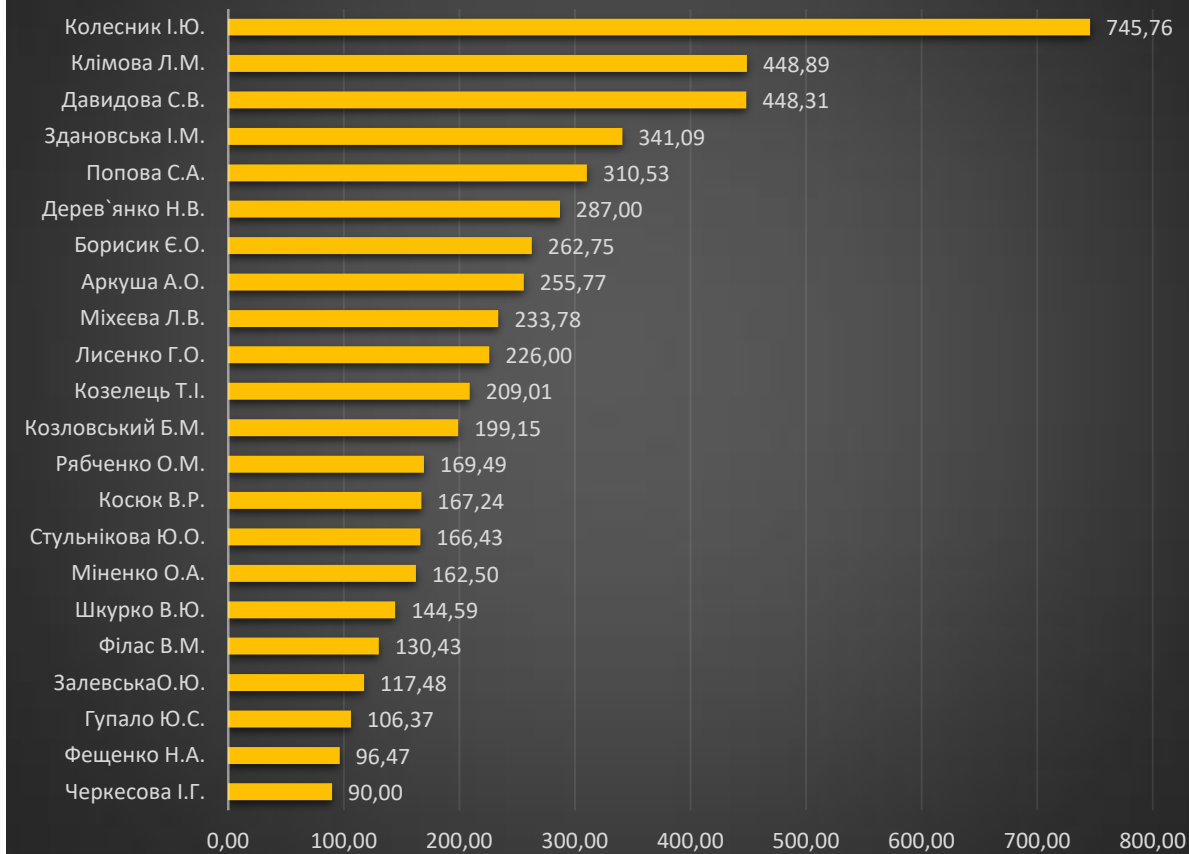

Організаційна/виховна/профорієнтаційна робота