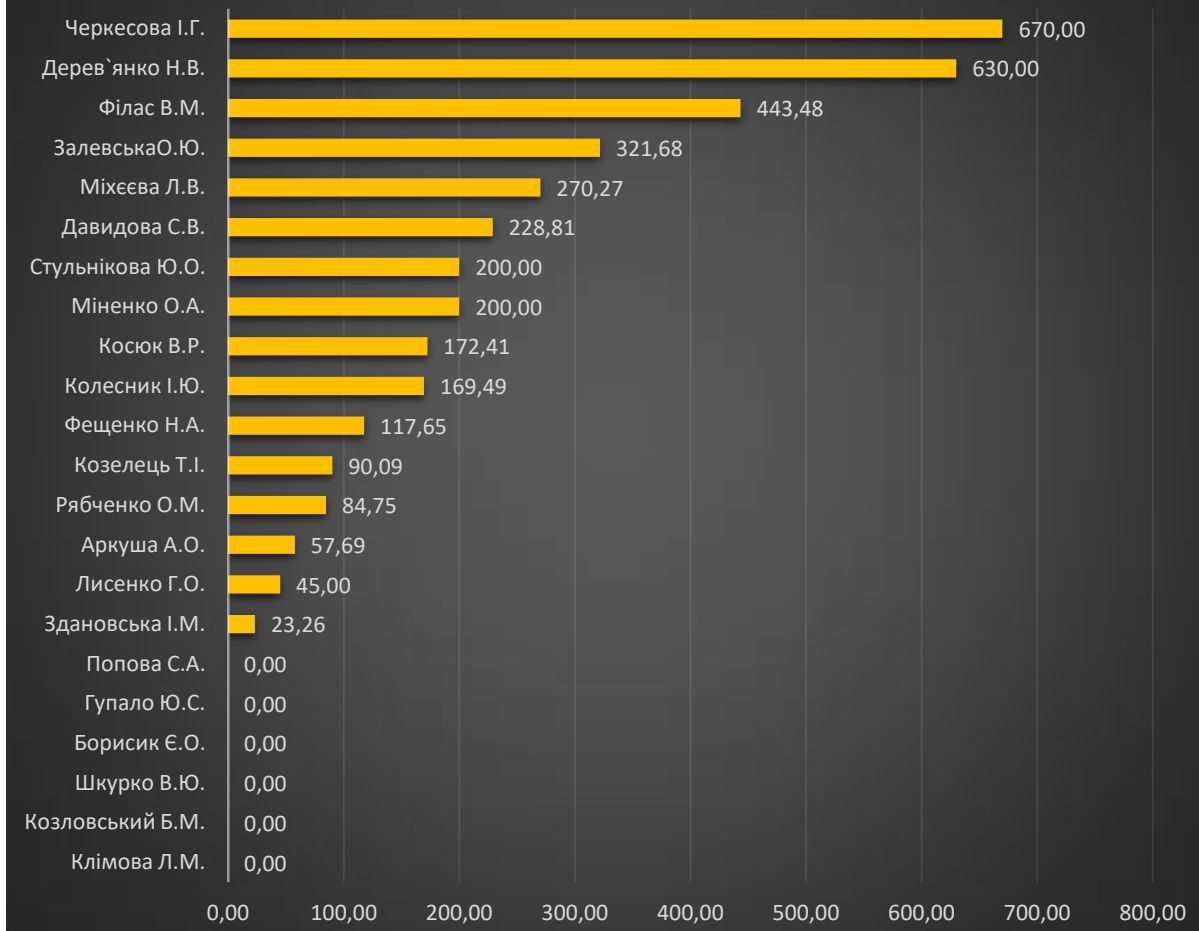

Наукова робота