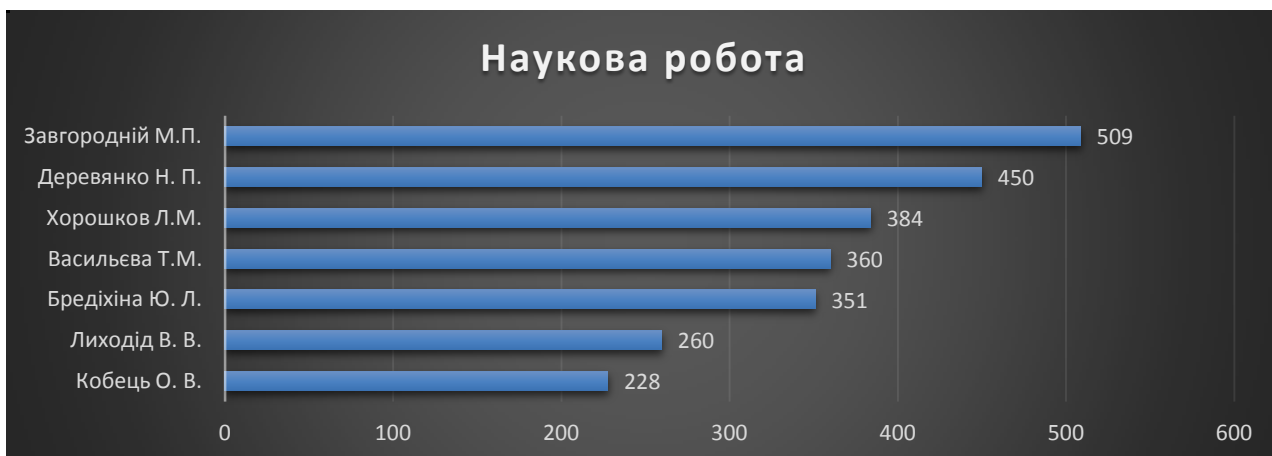

РЕЙТИНГ НАУКОВО-ПЕДАГОГІЧНИХ ПРАЦІВНИКІВ
КЗВО «ХОРТИЦЬКА НАЦІОНАЛЬНА НАВЧАЛЬНО-РЕАБІЛІТАЦІЙНА
АКАДЕМІЯ» ЗОР
2019-2020 навчальний рік
ФАКУЛЬТЕТ МИСТЕЦТВА ТА ДИЗАЙНУ
КАФЕДРА САДОВО-ПАРКОВОГО ГОСПОДАРСТВА