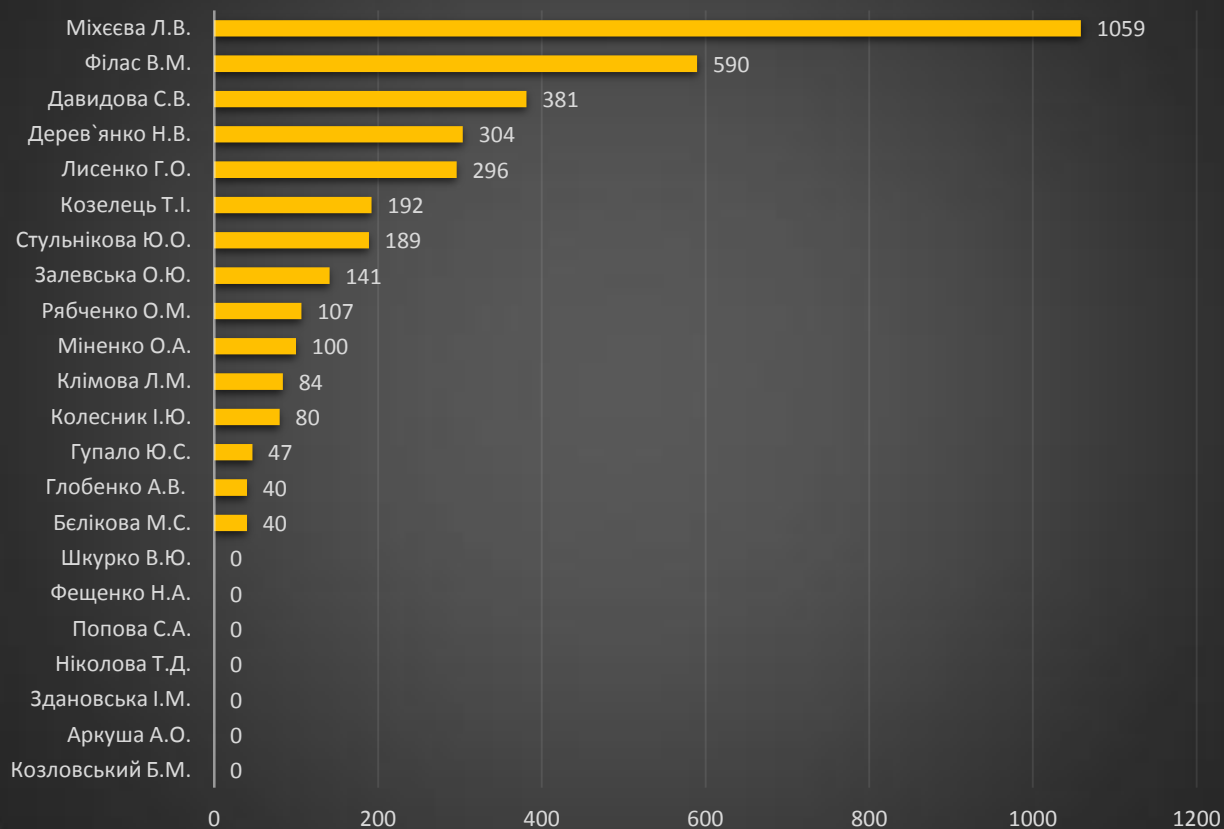

РЕЙТИНГ НАУКОВО-ПЕДАГОГІЧНИХ ПРАЦІВНИКІВ
КЗВО «ХОРТИЦЬКА НАЦІОНАЛЬНА НАВЧАЛЬНО-РЕАБІЛІТАЦІЙНА
АКАДЕМІЯ» ЗОР
2019-2020 навчальний рік
ФАКУЛЬТЕТ МИСТЕЦТВА ТА ДИЗАЙНУ
КАФЕДРА САДОВО-ПАРКОВОГО ГОСПОДАРСТВА

РЕЙТИНГ НАУКОВО-ПЕДАГОГІЧНИХ ПРАЦІВНИКІВ
КЗВО «ХОРТИЦЬКА НАЦІОНАЛЬНА НАВЧАЛЬНО-РЕАБІЛІТАЦІЙНА
АКАДЕМІЯ» ЗОР
2019-2020 навчальний рік
ФАКУЛЬТЕТ МИСТЕЦТВА ТА ДИЗАЙНУ
КАФЕДРА ДИЗАЙНУ

Методична робота

НАУКОВА РОБОТА