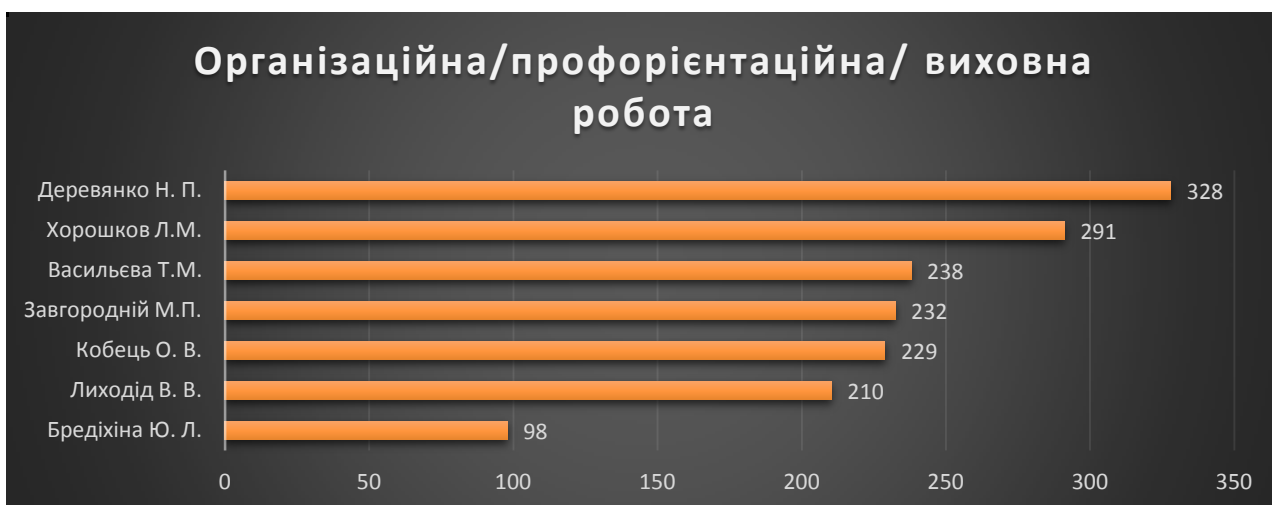

РЕЙТИНГ НАУКОВО-ПЕДАГОГІЧНИХ ПРАЦІВНИКІВ
КЗВО «ХОРТИЦЬКА НАЦІОНАЛЬНА НАВЧАЛЬНО-РЕАБІЛІТАЦІЙНА
АКАДЕМІЯ» ЗОР
2019-2020 навчальний рік
ФАКУЛЬТЕТ МИСТЕЦТВА ТА ДИЗАЙНУ
КАФЕДРА САДОВО-ПАРКОВОГО ГОСПОДАРСТВА

РЕЙТИНГ НАУКОВО-ПЕДАГОГІЧНИХ ПРАЦІВНИКІВ
КЗВО «ХОРТИЦЬКА НАЦІОНАЛЬНА НАВЧАЛЬНО-РЕАБІЛІТАЦІЙНА
АКАДЕМІЯ» ЗОР
2019-2020 навчальний рік
ФАКУЛЬТЕТ МИСТЕЦТВА ТА ДИЗАЙНУ
КАФЕДРА ДИЗАЙНУ

Методична робота

НАУКОВА РОБОТА