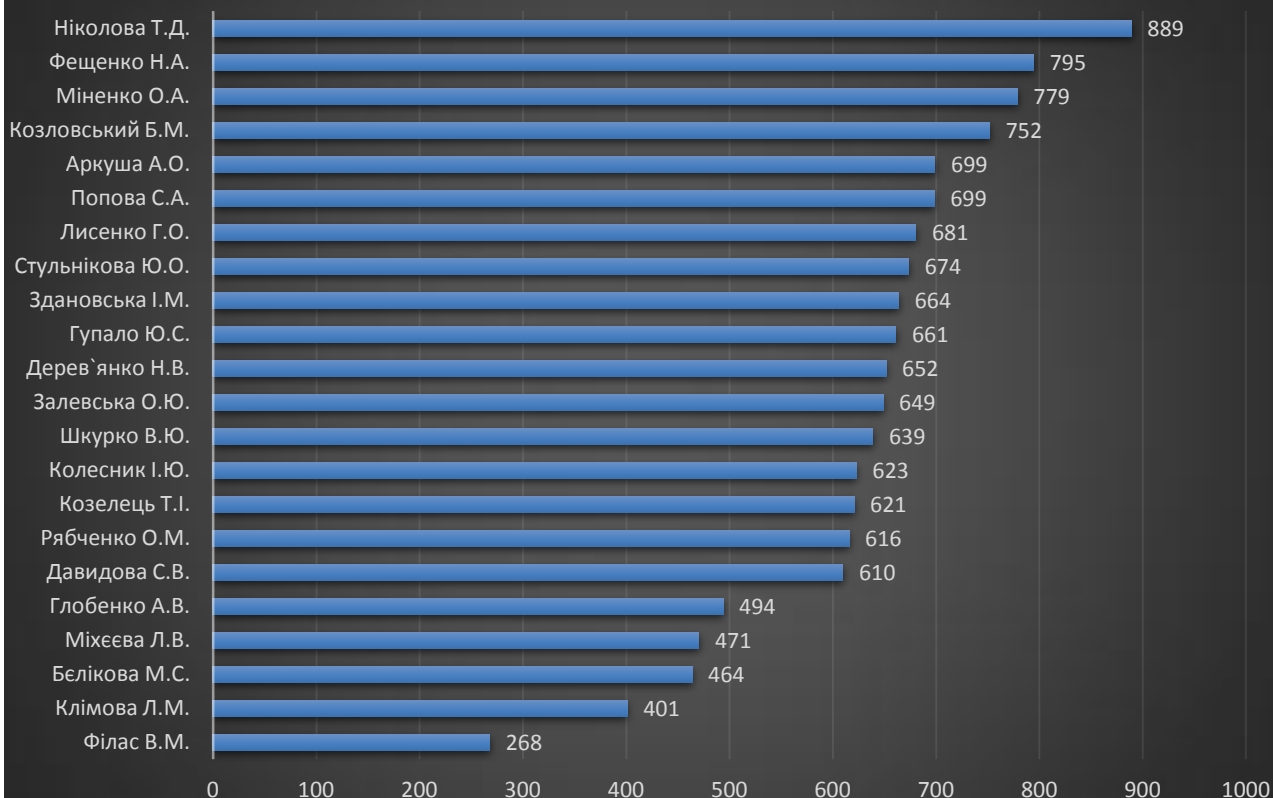

РЕЙТИНГ НАУКОВО-ПЕДАГОГІЧНИХ ПРАЦІВНИКІВ
КЗВО «ХОРТИЦЬКА НАЦІОНАЛЬНА НАВЧАЛЬНО-РЕАБІЛІТАЦІЙНА
АКАДЕМІЯ» ЗОР
2019-2020 навчальний рік
ФАКУЛЬТЕТ МИСТЕЦТВА ТА ДИЗАЙНУ
КАФЕДРА ДИЗАЙНУ

Методична робота