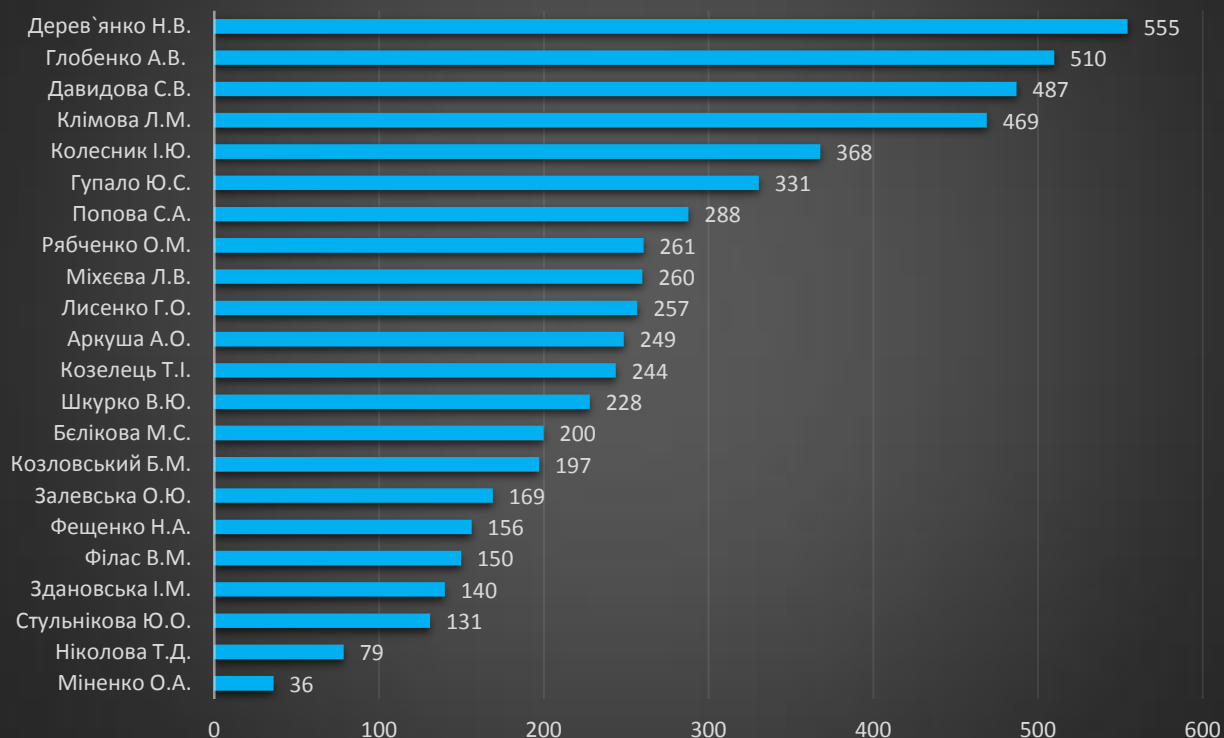

РЕЙТИНГ НАУКОВО-ПЕДАГОГІЧНИХ ПРАЦІВНИКІВ
КЗВО «ХОРТИЦЬКА НАЦІОНАЛЬНА НАВЧАЛЬНО-РЕАБІЛІТАЦІЙНА
АКАДЕМІЯ» ЗОР
2019-2020 навчальний рік
ФАКУЛЬТЕТ МИСТЕЦТВА ТА ДИЗАЙНУ
КАФЕДРА ДИЗАЙНУ

Методична робота

НАУКОВА РОБОТА

Організаційна/профорієнтаційна / виховна робота

РЕЙТИНГ НАУКОВО-ПЕДАГОГІЧНИХ ПРАЦІВНИКІВ
КЗВО «ХОРТИЦЬКА НАЦІОНАЛЬНА НАВЧАЛЬНО-РЕАБІЛІТАЦІЙНА
АКАДЕМІЯ» ЗОР
2019-2020 навчальний рік
ФАКУЛЬТЕТ МИСТЕЦТВА ТА ДИЗАЙНУ
КАФЕДРА ПРИРОДНИЧО-НАУКОВИХ ДИСЦИПЛІН