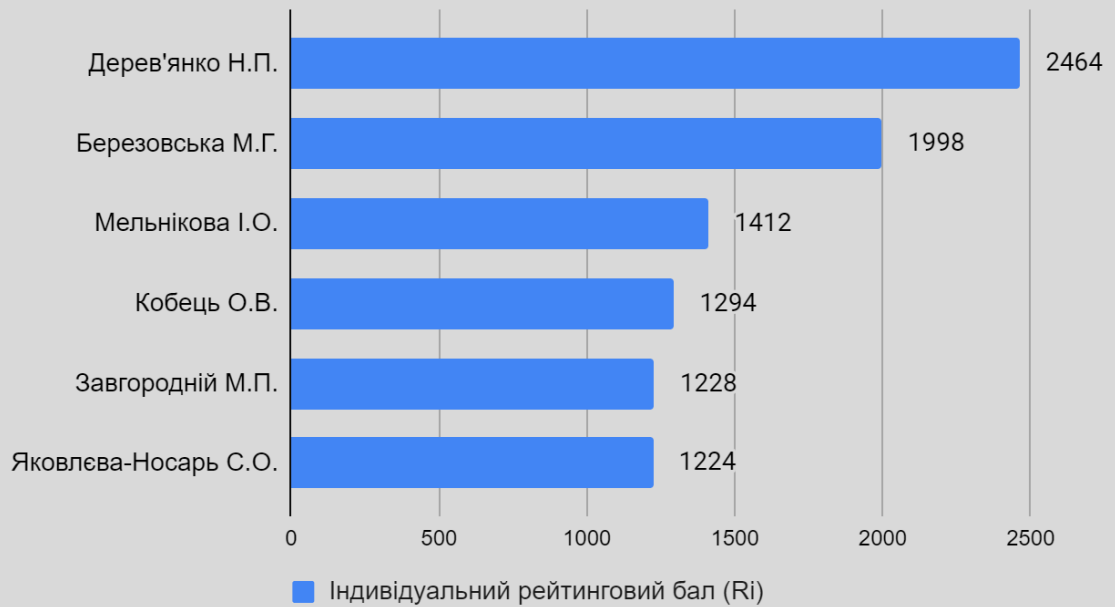

Індивідуальний рейтинговий бал

РЕЙТИНГ НАУКОВО-ПЕДАГОГІЧНИХ ПРАЦІВНИКІВ
КЗВО «ХОРТИЦЬКА НАЦІОНАЛЬНА НАВЧАЛЬНО-РЕАБІЛІТАЦІЙНА АКАДЕМІЯ»
ЗОР
2023-2024 навчальний рік
ФАКУЛЬТЕТ МИСТЕЦТВА І ДИЗАЙНУ
КАФЕДРА САДОВО-ПАРКОВОГО ГОСПОДАРСТВА

Організаційна робота

Індивідуальний рейтинговий бал

РЕЙТИНГ НАУКОВО-ПЕДАГОГІЧНИХ ПРАЦІВНИКІВ
КЗВО «ХОРТИЦЬКА НАЦІОНАЛЬНА НАВЧАЛЬНО-РЕАБІЛІТАЦІЙНА АКАДЕМІЯ»
ЗОР
2023-2024 навчальний рік
ФАКУЛЬТЕТ МИСТЕЦТВА І ДИЗАЙНУ
КАФЕДРА МЕНЕДЖМЕНТУ І ТУРИЗМУ