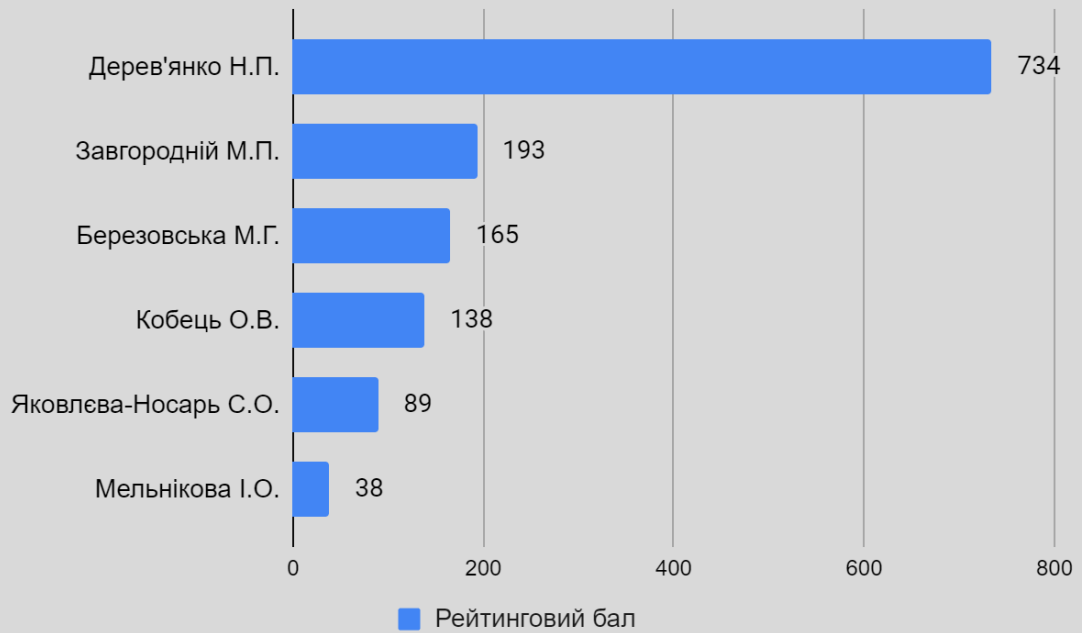

Організаційна робота