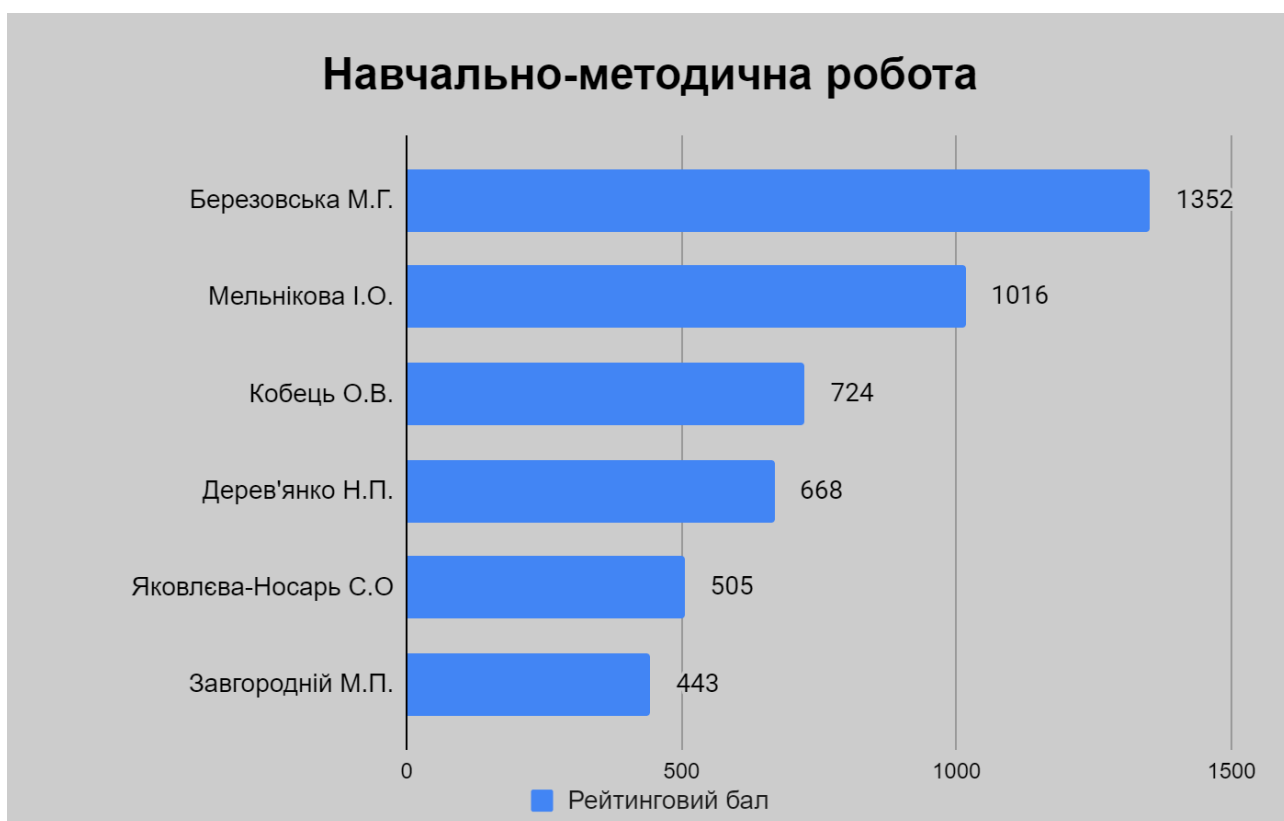

РЕЙТИНГ НАУКОВО-ПЕДАГОГІЧНИХ ПРАЦІВНИКІВ
КЗВО «ХОРТИЦЬКА НАЦІОНАЛЬНА НАВЧАЛЬНО-РЕАБІЛІТАЦІЙНА АКАДЕМІЯ»
ЗОР
2023-2024 навчальний рік
ФАКУЛЬТЕТ МИСТЕЦТВА І ДИЗАЙНУ
КАФЕДРА САДОВО-ПАРКОВОГО ГОСПОДАРСТВА