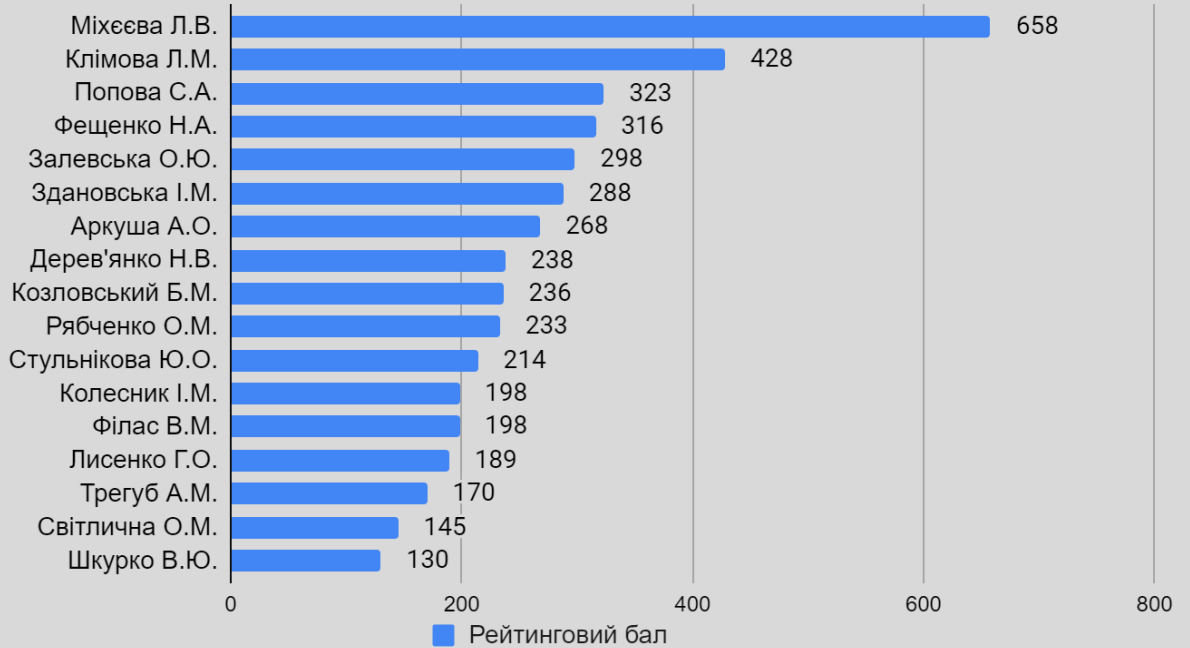

**РЕЙТИНГ НАУКОВО-ПЕДАГОГІЧНИХ ПРАЦІВНИКІВ
КЗВО «ХОРТИЦЬКА НАЦІОНАЛЬНА НАВЧАЛЬНО-РЕАБІЛІТАЦІЙНА АКАДЕМІЯ»
ЗОР
2023-2024 навчальний рік
ФАКУЛЬТЕТ МИСТЕЦТВА І ДИЗАЙНУ
КАФЕДРА ДИЗАЙНУ**

Організаційна робота

Індивідуальний рейтинговий бал

РЕЙТИНГ НАУКОВО-ПЕДАГОГІЧНИХ ПРАЦІВНИКІВ
КЗВО «ХОРТИЦЬКА НАЦІОНАЛЬНА НАВЧАЛЬНО-РЕАБІЛІТАЦІЙНА АКАДЕМІЯ»
ЗОР
2023-2024 навчальний рік
ФАКУЛЬТЕТ МИСТЕЦТВА І ДИЗАЙНУ
КАФЕДРА САДОВО-ПАРКОВОГО ГОСПОДАРСТВА