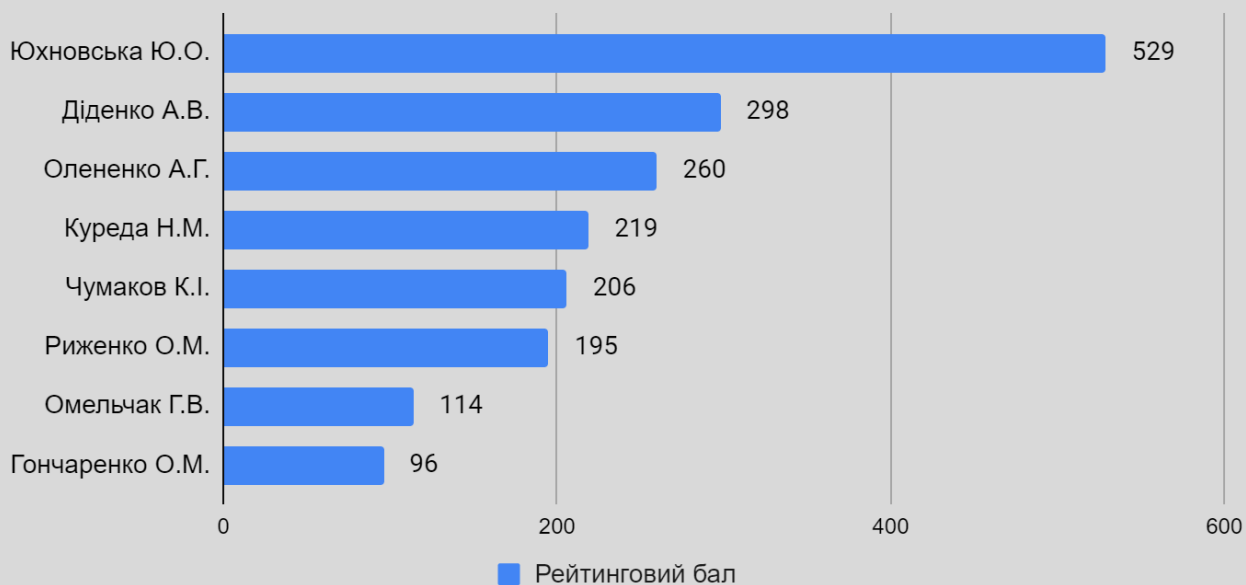

Організаційна робота

Індивідуальний рейтинговий бал

РЕЙТИНГ НАУКОВО-ПЕДАГОГІЧНИХ ПРАЦІВНИКІВ
КЗВО «ХОРТИЦЬКА НАЦІОНАЛЬНА НАВЧАЛЬНО-РЕАБІЛІТАЦІЙНА АКАДЕМІЯ»
ЗОР
2023-2024 навчальний рік
ФАКУЛЬТЕТ МИСТЕЦТВА І ДИЗАЙНУ
КАФЕДРА МЕНЕДЖМЕНТУ І ТУРИЗМУ

Організаційна робота

Індивідуальний рейтинговий бал