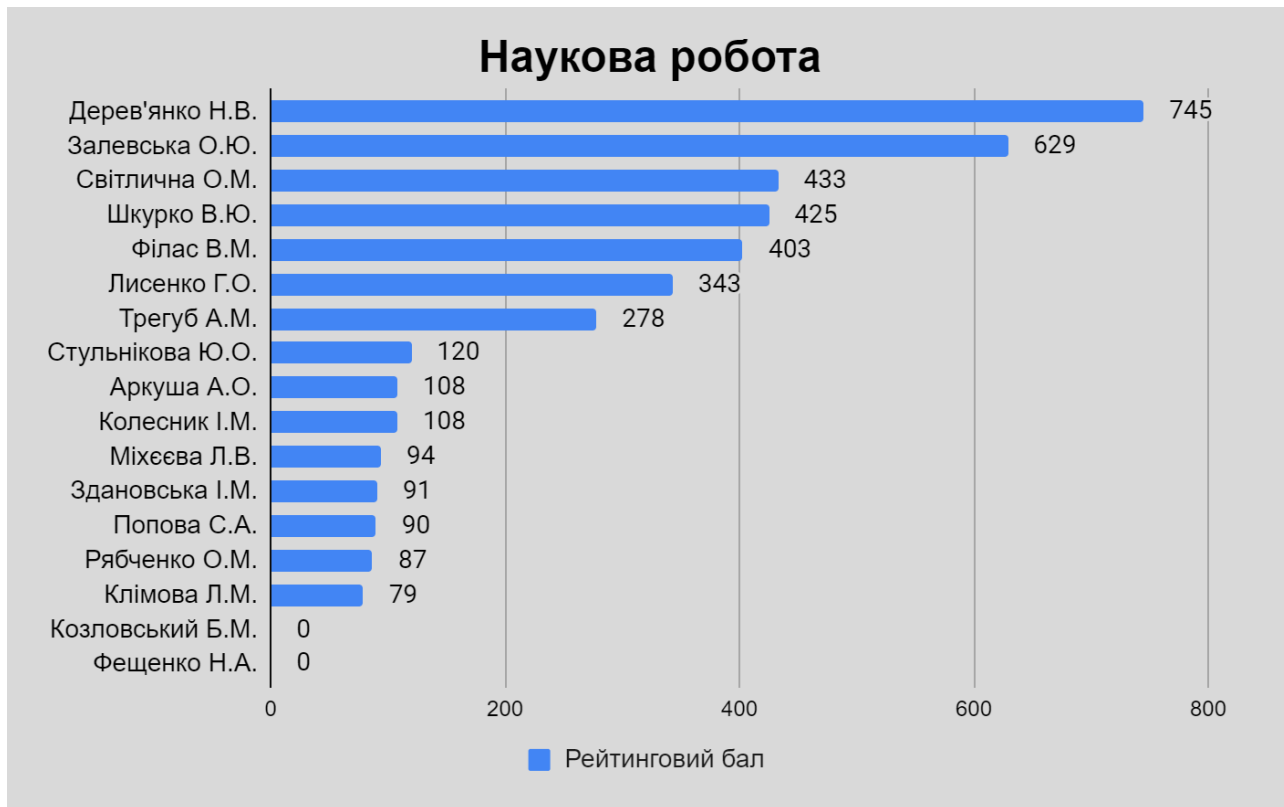

**РЕЙТИНГ НАУКОВО-ПЕДАГОГІЧНИХ ПРАЦІВНИКІВ
КЗВО «ХОРТИЦЬКА НАЦІОНАЛЬНА НАВЧАЛЬНО-РЕАБІЛІТАЦІЙНА АКАДЕМІЯ»
ЗОР
2023-2024 навчальний рік
ФАКУЛЬТЕТ МИСТЕЦТВА І ДИЗАЙНУ
КАФЕДРА ДИЗАЙНУ**

Організаційна робота