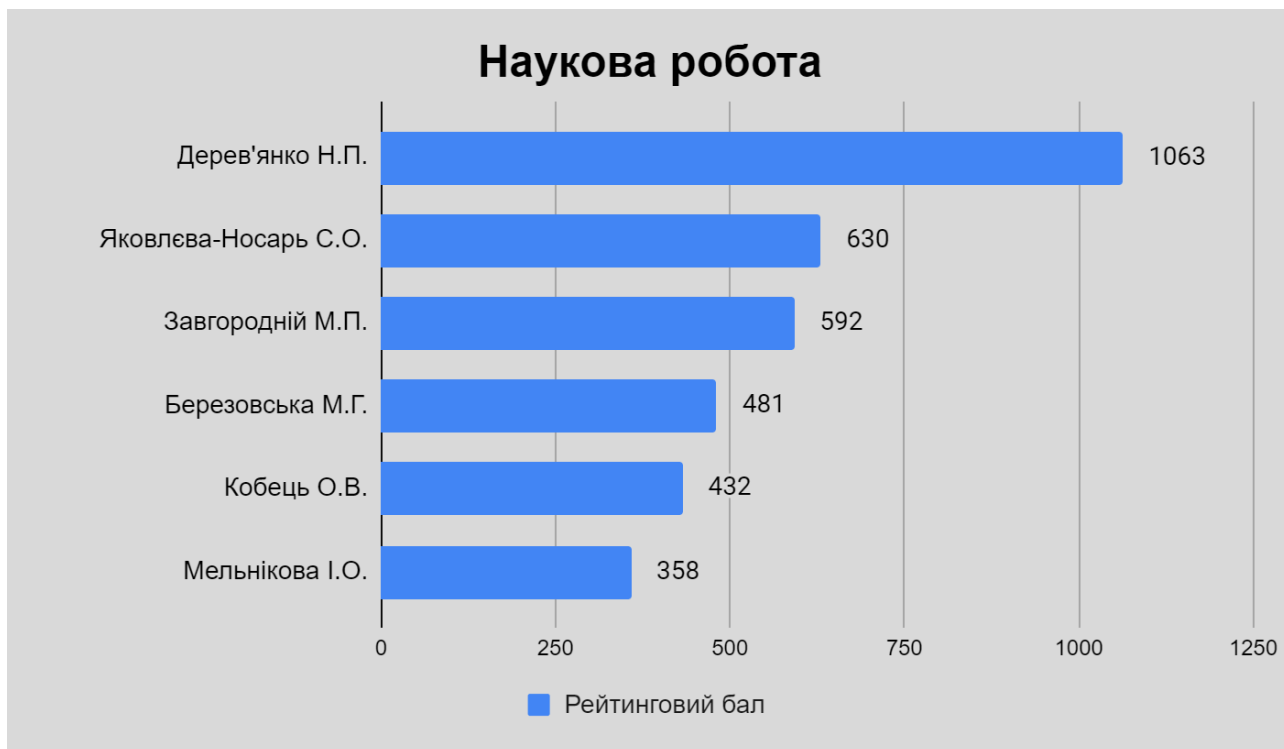

**РЕЙТИНГ НАУКОВО-ПЕДАГОГІЧНИХ ПРАЦІВНИКІВ
КЗВО «ХОРТИЦЬКА НАЦІОНАЛЬНА НАВЧАЛЬНО-РЕАБІЛІТАЦІЙНА АКАДЕМІЯ»
ЗОР
2023-2024 навчальний рік
ФАКУЛЬТЕТ МИСТЕЦТВА І ДИЗАЙНУ
КАФЕДРА ДИЗАЙНУ**

Організаційна робота

Індивідуальний рейтинговий бал

РЕЙТИНГ НАУКОВО-ПЕДАГОГІЧНИХ ПРАЦІВНИКІВ
КЗВО «ХОРТИЦЬКА НАЦІОНАЛЬНА НАВЧАЛЬНО-РЕАБІЛІТАЦІЙНА АКАДЕМІЯ»
ЗОР
2023-2024 навчальний рік
ФАКУЛЬТЕТ МИСТЕЦТВА І ДИЗАЙНУ
КАФЕДРА САДОВО-ПАРКОВОГО ГОСПОДАРСТВА