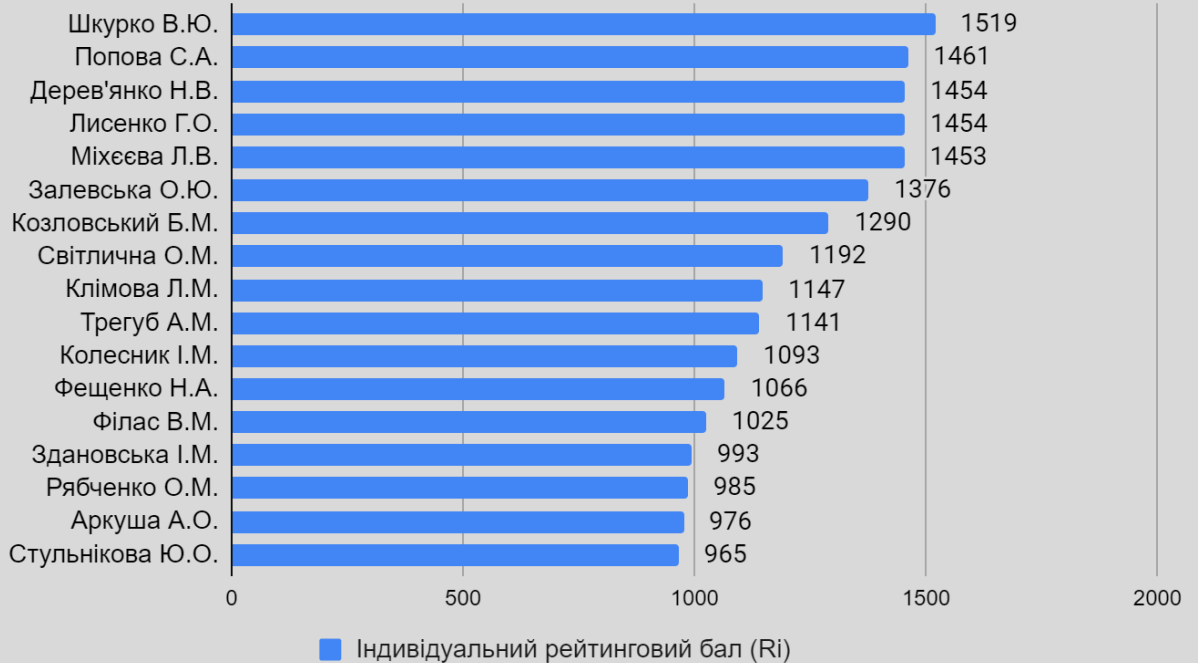

Індивідуальний рейтинговий бал