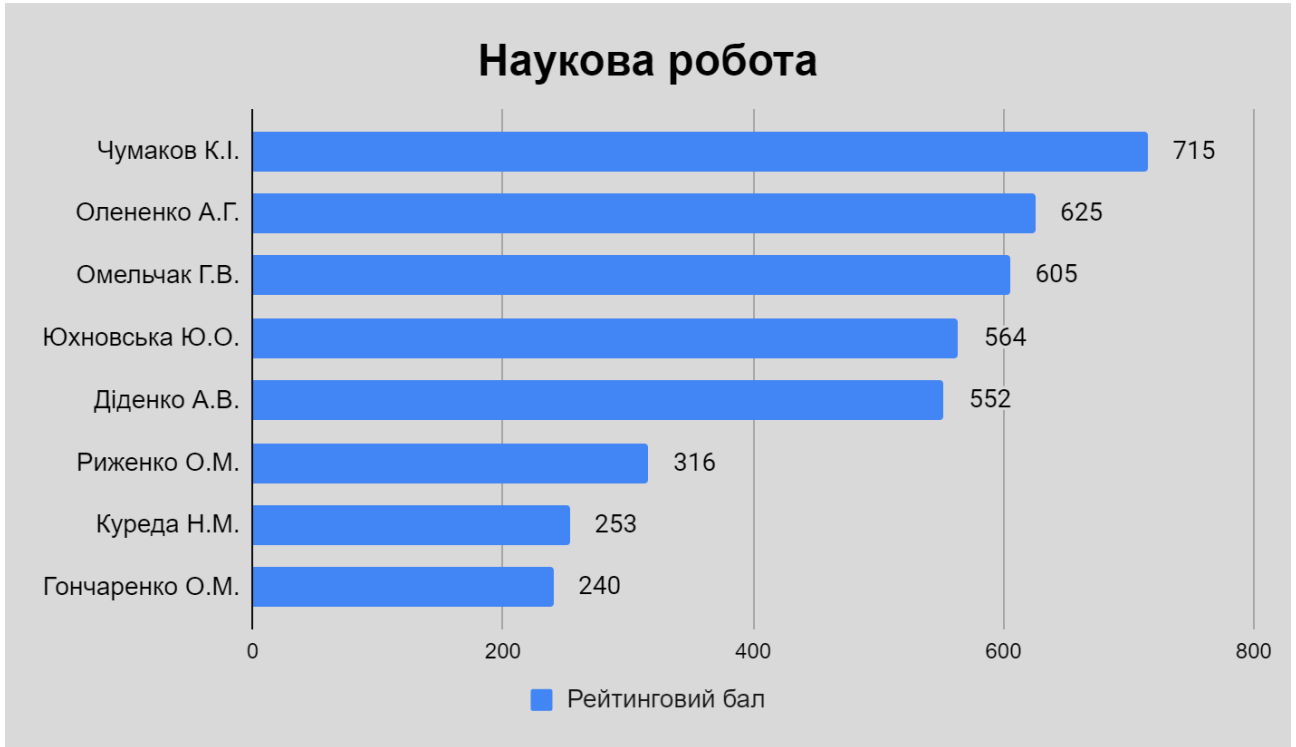

Індивідуальний рейтинговий бал

РЕЙТИНГ НАУКОВО-ПЕДАГОГІЧНИХ ПРАЦІВНИКІВ
КЗВО «ХОРТИЦЬКА НАЦІОНАЛЬНА НАВЧАЛЬНО-РЕАБІЛІТАЦІЙНА АКАДЕМІЯ»
ЗОР
2023-2024 навчальний рік
ФАКУЛЬТЕТ МИСТЕЦТВА І ДИЗАЙНУ
КАФЕДРА САДОВО-ПАРКОВОГО ГОСПОДАРСТВА

Організаційна робота

Індивідуальний рейтинговий бал

РЕЙТИНГ НАУКОВО-ПЕДАГОГІЧНИХ ПРАЦІВНИКІВ
КЗВО «ХОРТИЦЬКА НАЦІОНАЛЬНА НАВЧАЛЬНО-РЕАБІЛІТАЦІЙНА АКАДЕМІЯ»
ЗОР
2023-2024 навчальний рік
ФАКУЛЬТЕТ МИСТЕЦТВА І ДИЗАЙНУ
КАФЕДРА МЕНЕДЖМЕНТУ І ТУРИЗМУ