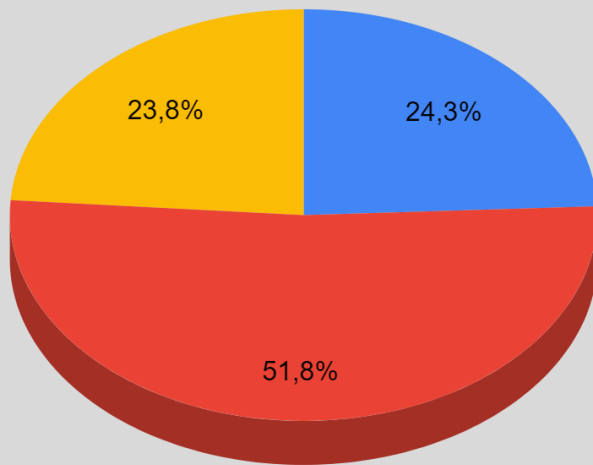

Організаційна робота

- Кафедра психології та соціальної роботи
- Кафедра спеціальної освіти
- Кафедра соціально-гуманітарних дисциплін та мовної підготовки