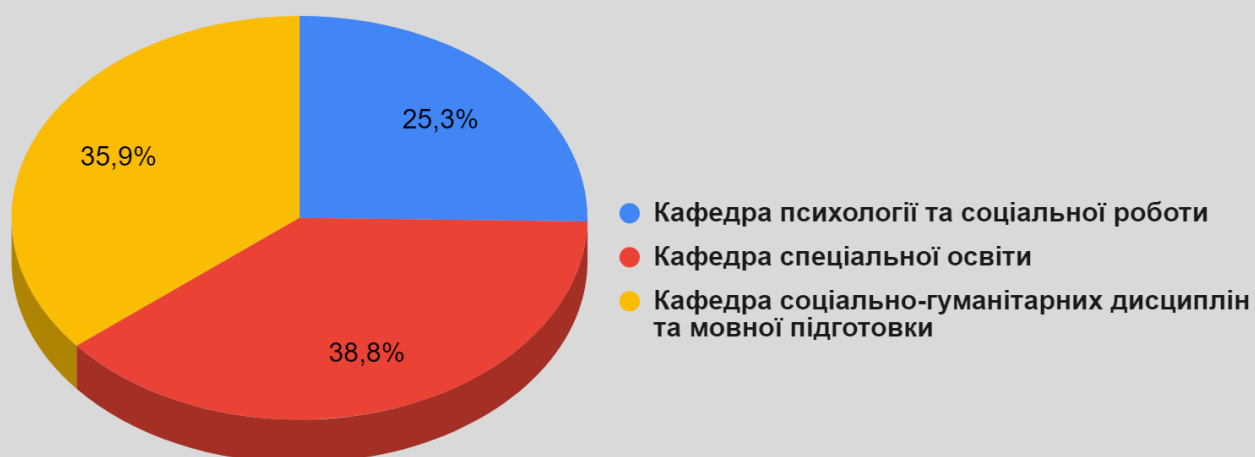

РЕЙТИНГ КАФЕДР ФАКУЛЬТЕТА СПЕЦІАЛЬНОЇ ОСВІТИ ТА СОЦІАЛЬНО-
ГУМАНІТІРНИХ НАУК
КЗВО «ХОРТИЦЬКА НАЦІОНАЛЬНА НАВЧАЛЬНО-РЕАБІЛІТАЦІЙНА АКАДЕМІЯ» ЗОР
2023-2024 навчальний рік

Наукова робота

Навчально-методична робота