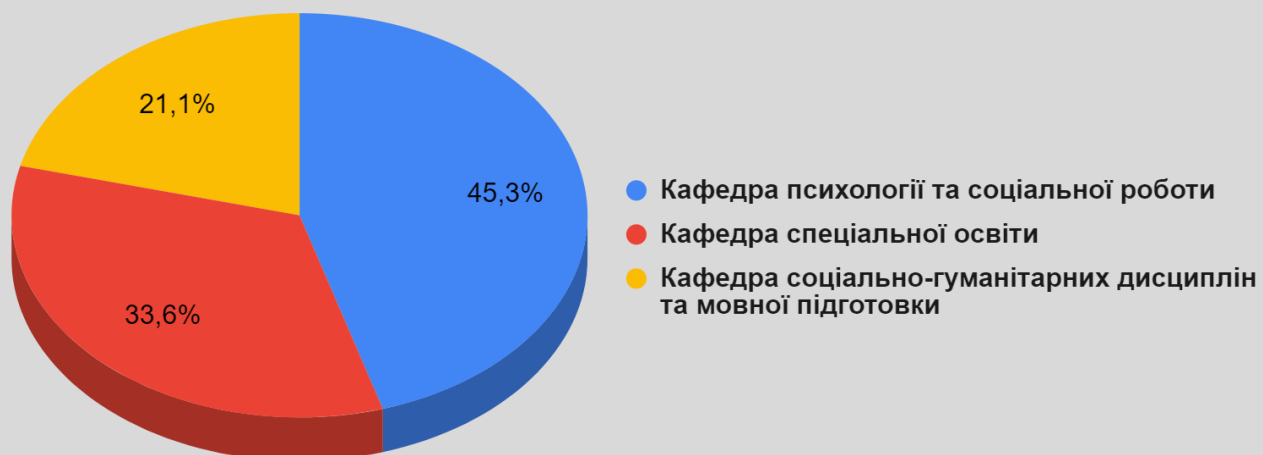

РЕЙТИНГ КАФЕДР ФАКУЛЬТЕТА СПЕЦІАЛЬНОЇ ОСВІТИ ТА СОЦІАЛЬНО-
ГУМАНІТІРНИХ НАУК
КЗВО «ХОРТИЦЬКА НАЦІОНАЛЬНА НАВЧАЛЬНО-РЕАБІЛІТАЦІЙНА АКАДЕМІЯ» ЗОР
2023-2024 навчальний рік

Наукова робота

Навчально-методична робота